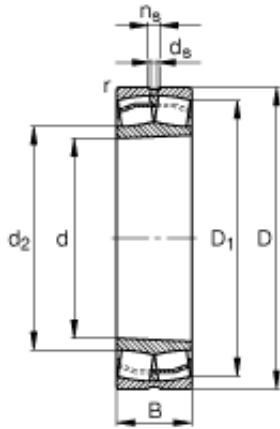

Bearing Rolamentos do Brasil Ltda.

110 mm x 240 mm x 50 mm FAG 21322-E1-K-TVPB Spherical Roller Bearings

Bearing No. 21322-E1-K-TVPB

21322-E1-K-TVPB Bearing 2D drawings and 3D CAD models

Size	110x240x50 mm
Bore Diameter	110 mm
Outer Diameter	240 mm
Width	50 mm
d	110 mm
D	240 mm
B	50 mm
D ₁	202,5 mm
D _{a max}	226 mm
d ₂	146,4 mm
d _{a min}	124 mm
d _s	6,3 mm
n _s	12,2 mm
r _{a max}	2,5 mm
r _{min}	3 mm
m	10,91 kg / Weight
C _r	600000 N / Dynamic load rating (radial)
e	0,21
Y ₁	3,24
Y ₂	4,82
C _{0r}	640000 N / Static load rating (radial)
Y ₀	3,16

Bearing Rolamentos do Brasil Ltda.

n_G	4000 1/min / Limiting speed
n_B	2750 1/min
C_{ur}	69000 N / Fatigue limit load, radial